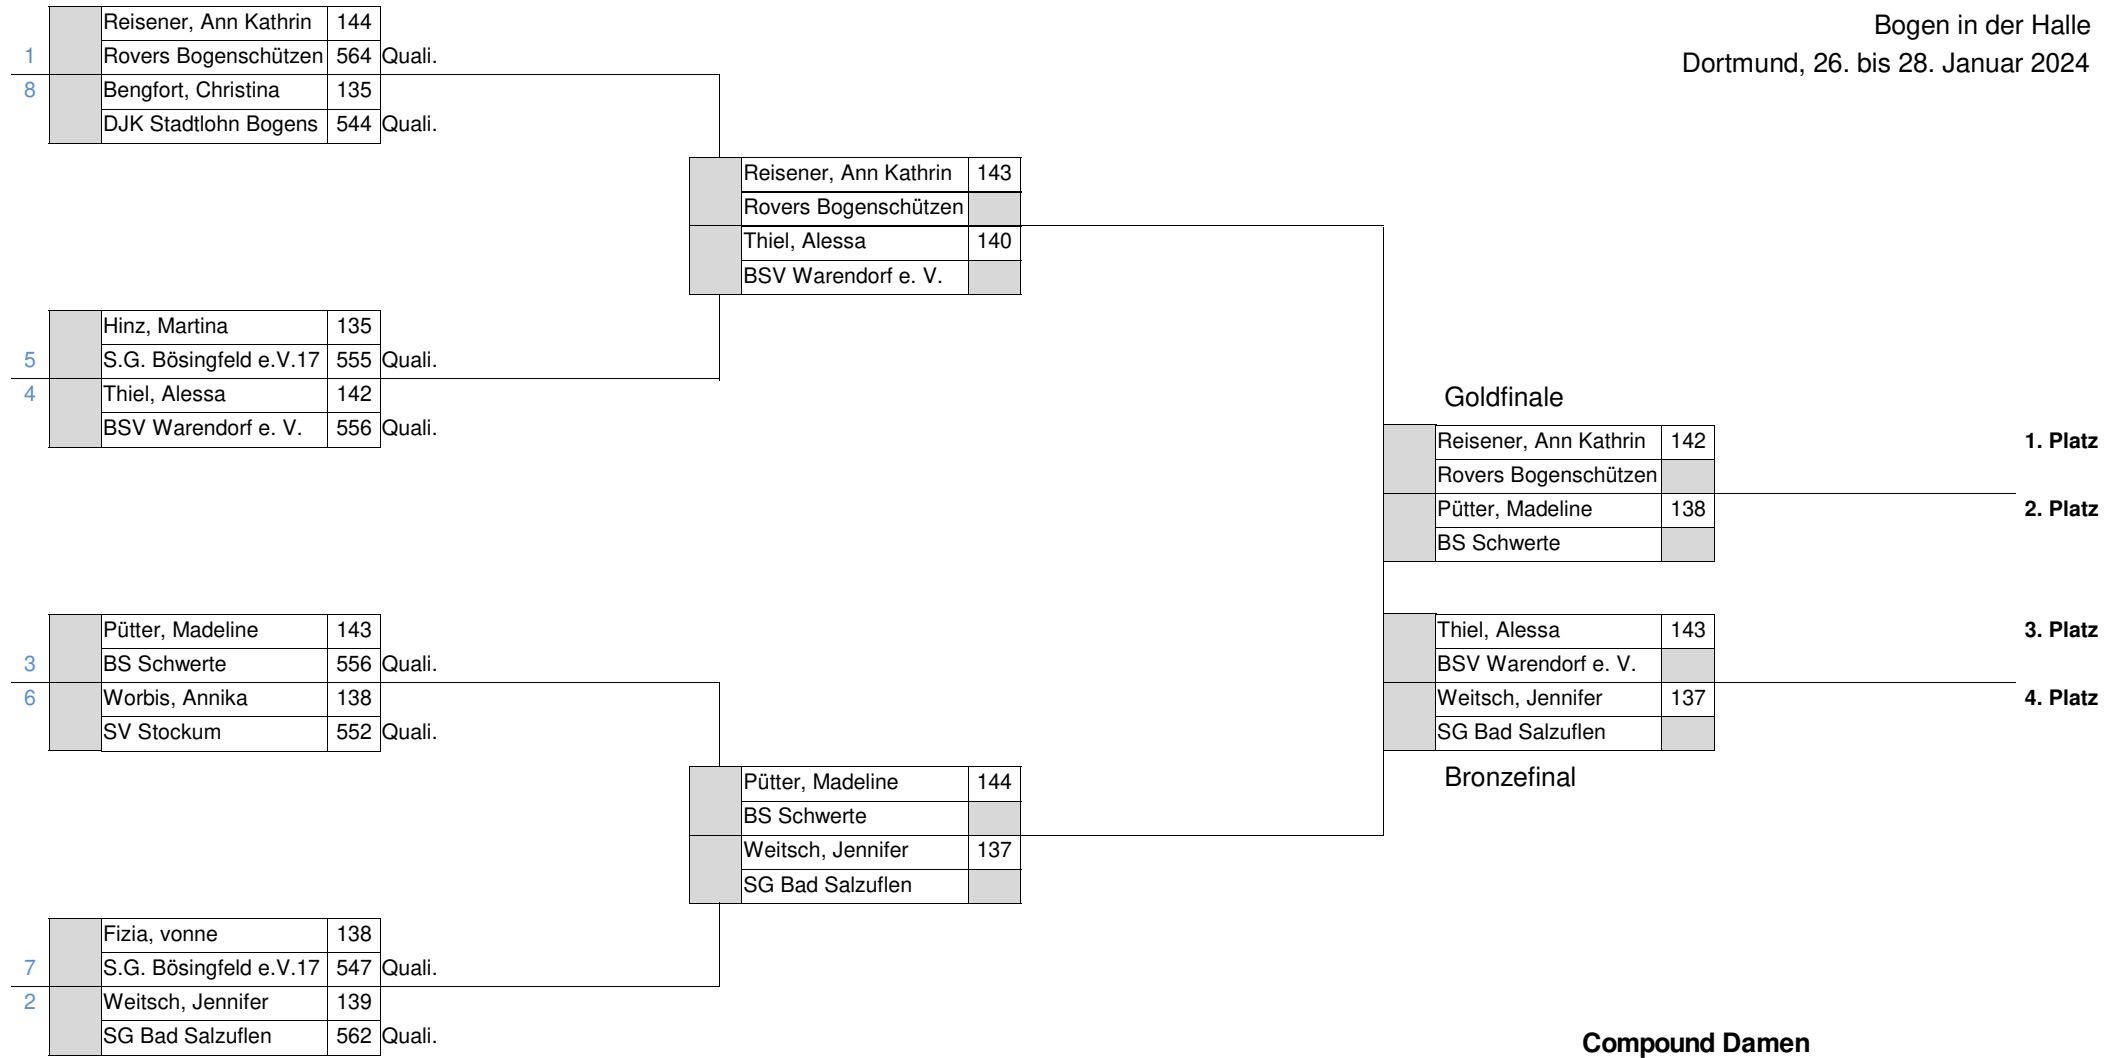

Westfälischer Schützenbund

Landesmeisterschaft 2024

Bogensport Halle

Dortmund, 26. bis 28. Januar 2024

Blankbogen Jugend - Spo Kennziffer: 6.26.30

Start_N	Jahrg.	Name	Verein	Land	18m	18m	10'/9'	Total
1.	14C	2008 Kohle, Henry	BSC Schmallenberg	WF	235	241	7/14	476
2.	14B	2008 Nohren, Moritz	RSV Detmold Klüt	WF	237	225	9/18	462
3.	15D	2008 Berghus, Jaron	TV Emsdetten	WF	210	174	2/5	384
4.	15C	2007 Saphörster, Olaf	Rovers Bogenschützen Hilstrup	WF	195	186	4/8	381
5.	14A	2008 Kazmierczak, Sophia	SV DJK Kleinenberg	WF	168	156	2/5	324
6.	13D	2008 Röwekämper, Luke	TV Emsdetten	WF	173	138	3/3	311
7.	15B	2008 Pape, Tobias	BSV Werste	WF	111	143	0/4	254
8.	15A	2008 Rieke, Anastacia	SG Bad Salzuflen	WF	123	127	1/1	250