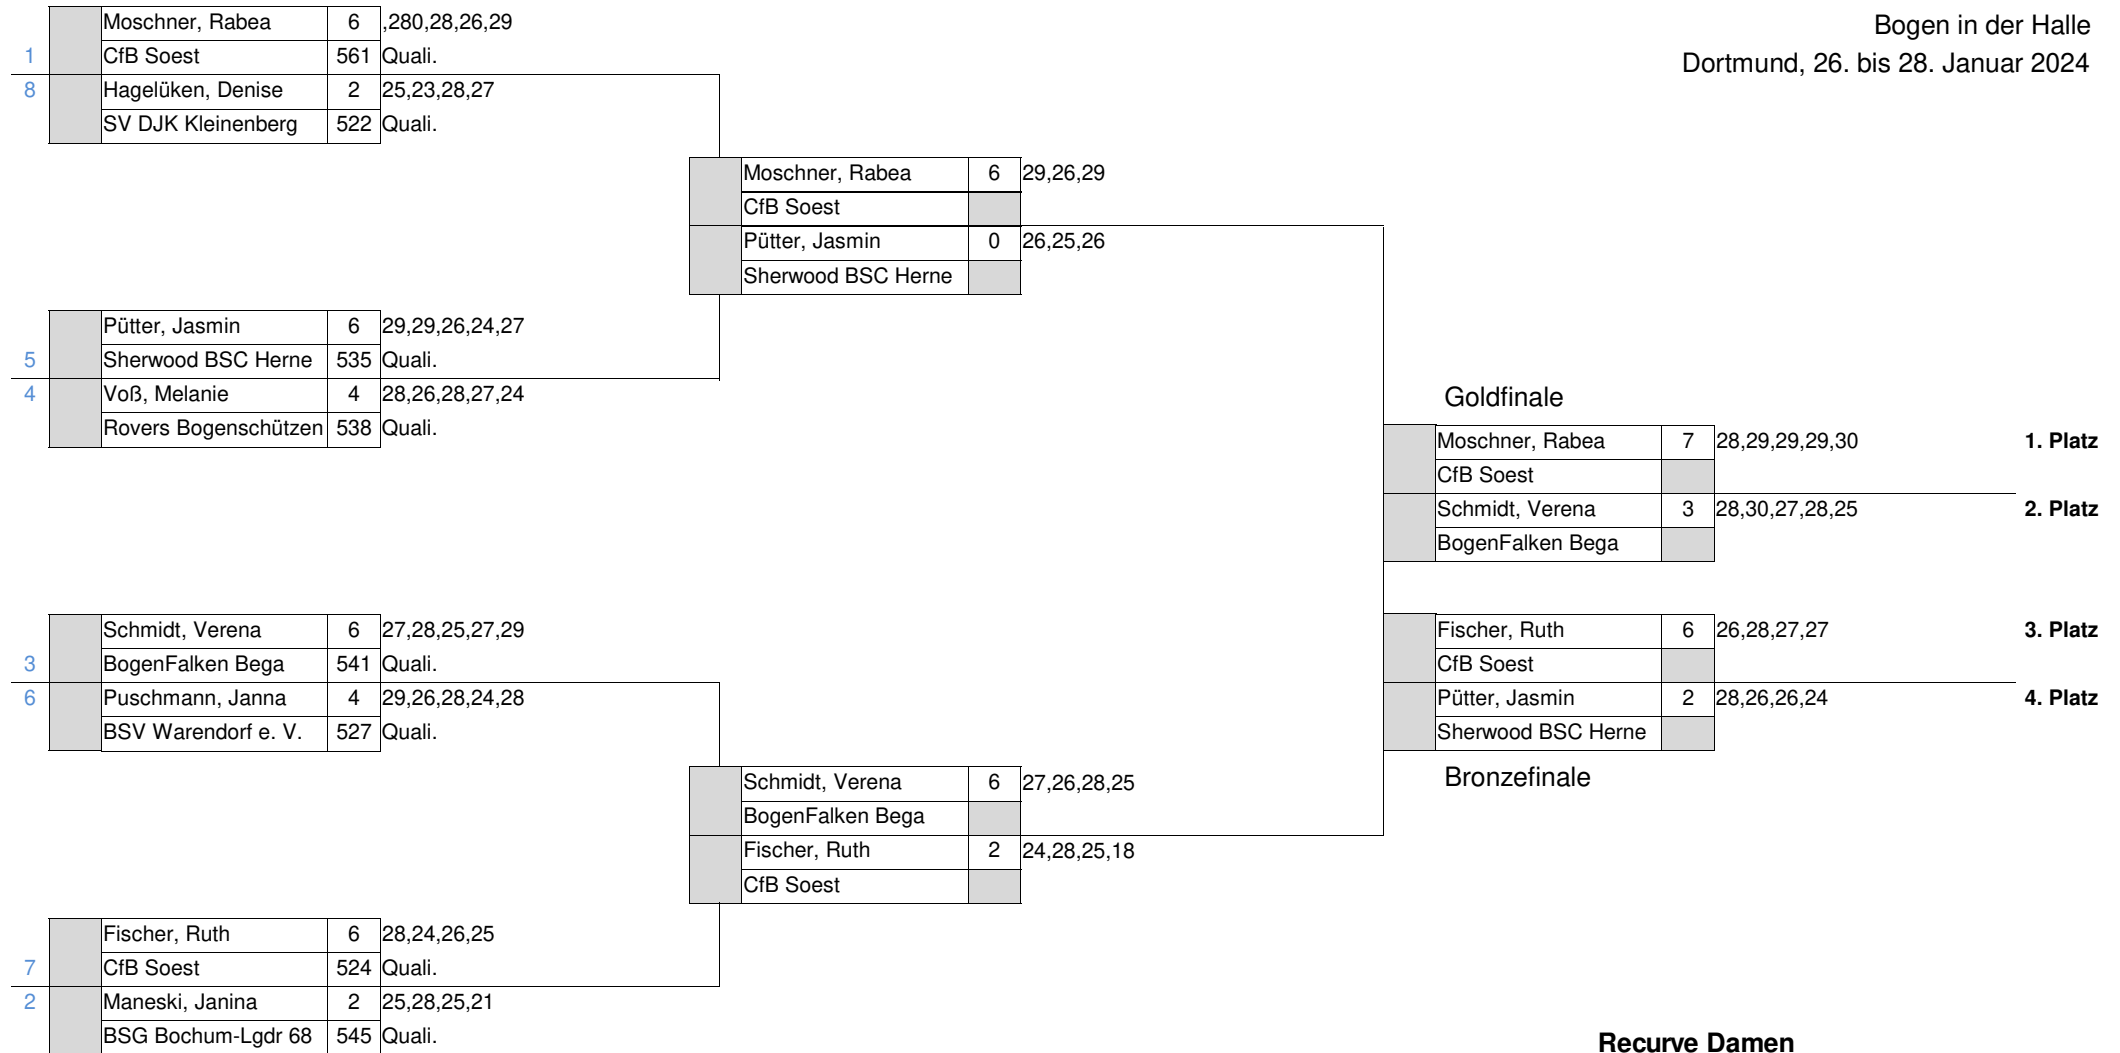

WESTFÄLISCHER SCHÜTZENBUND

Landesmeisterschaft 2024

Bogen in der Halle

Dortmund, 26. bis 28. Januar 2024

Goldfinale

Bronzefinale

Recurve Damen

1/4 Finale

Halbfinale